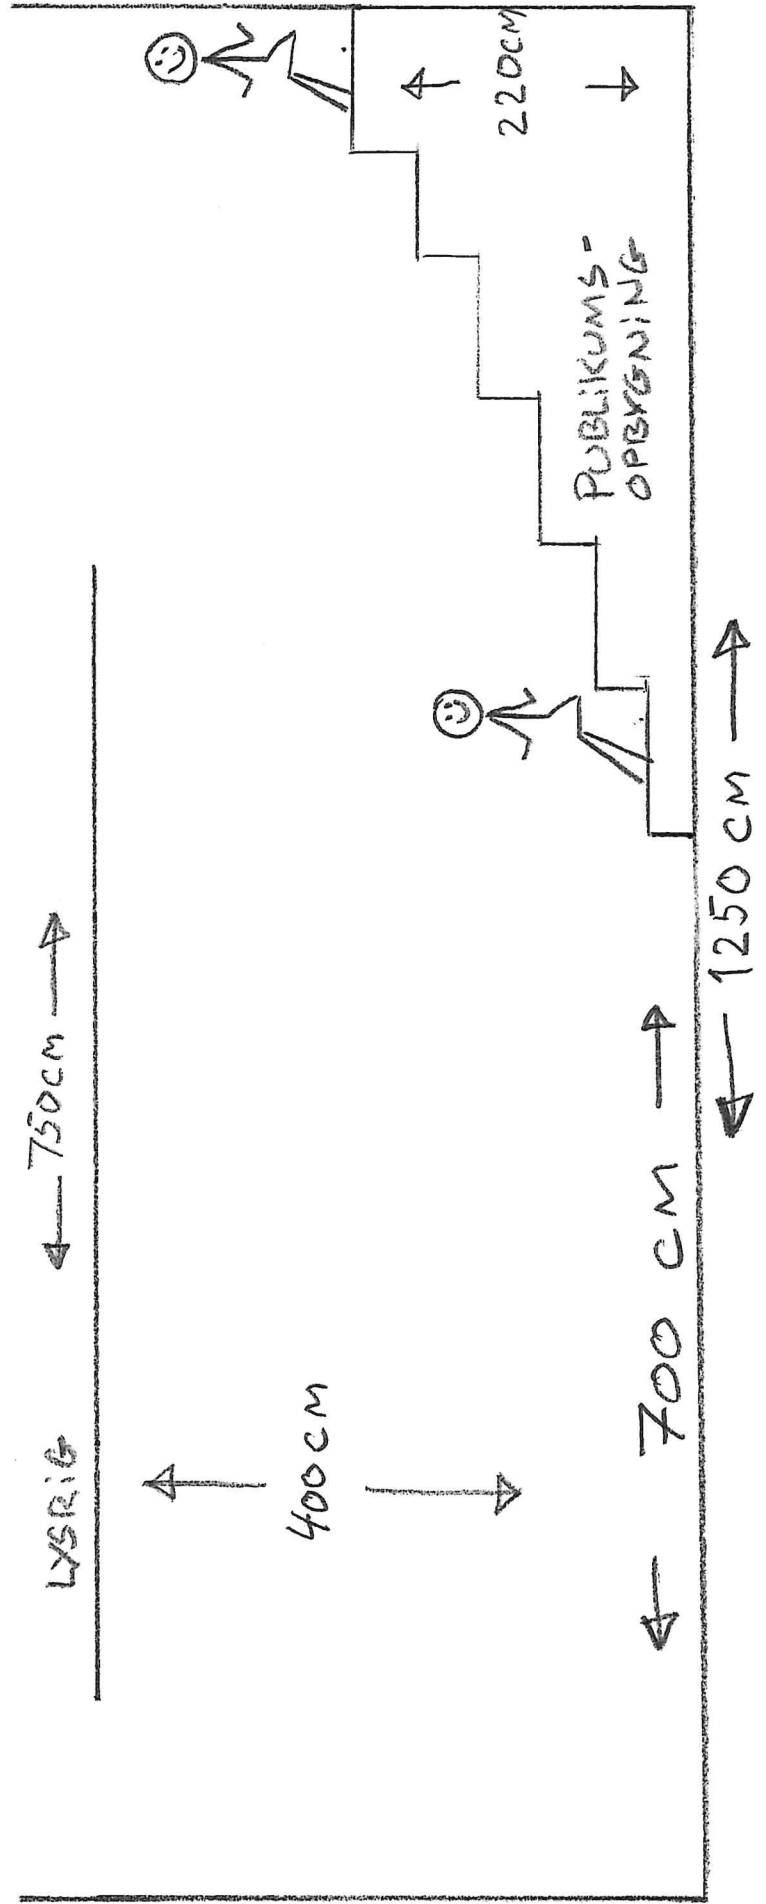

MØLLER SALEN

MÅLSTOK: 1:50

157 cm hoej kurv til hejs/idlaesing
indv. maal

SCENEMÅL : 700x900 CM.
 LYSRIG : 550x750 CM.
 RIG WLL : 540 KG.