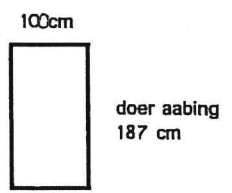

MØLLER SALEN

MÅLSTOK: 1:50

157 cm hoej kurv til hejs/idlaesing
indv. maal

SCENEMÅL : 700x900 CM.
 LYSRIG : 550x750 CM.
 RIG WLL : 540 KG.