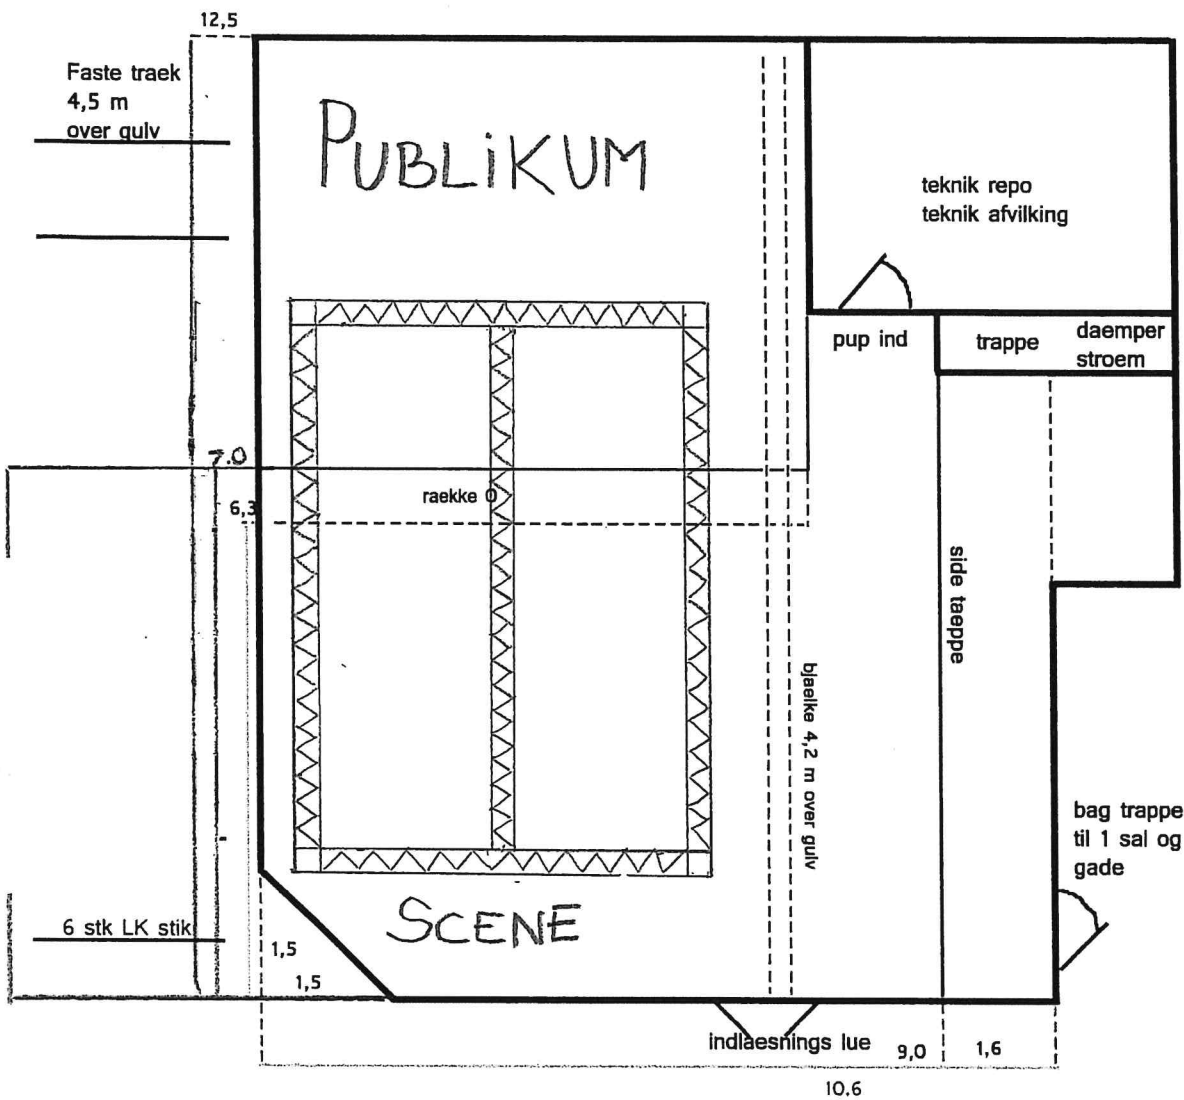

MØLLER SALEN

MÅLSTOK: 1:50

157 cm hoej kurv til hejs/idlaesing
indv. maal

SCENEMÅL : 700x900 CM.
 LYSRIG : 550x750 CM.
 RIG WLL : 540 KG.